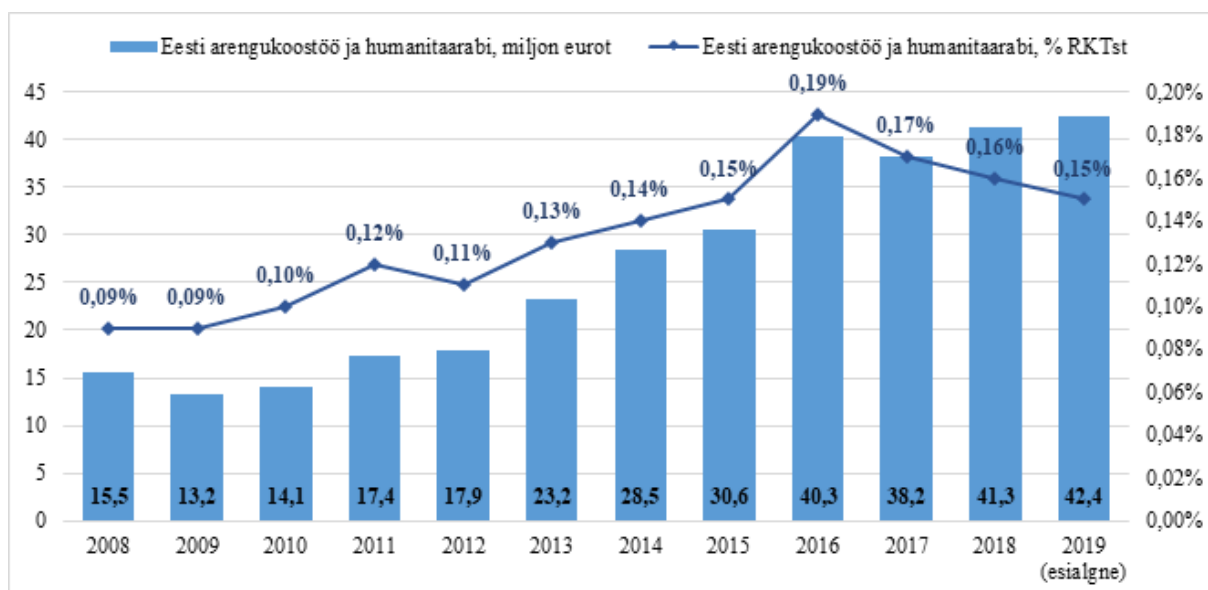

Eesti arengukoostöö ja humanitaarabi perioodil 2008-2019

EL liikmesriikide ametlik arenguabi 2019, % RKT-st (esialgsed andmed)

Mitmepoolne vs kahepoolne arengukoostöö ja humanitaarabi 2019

Eesti humanitaarabi 2019