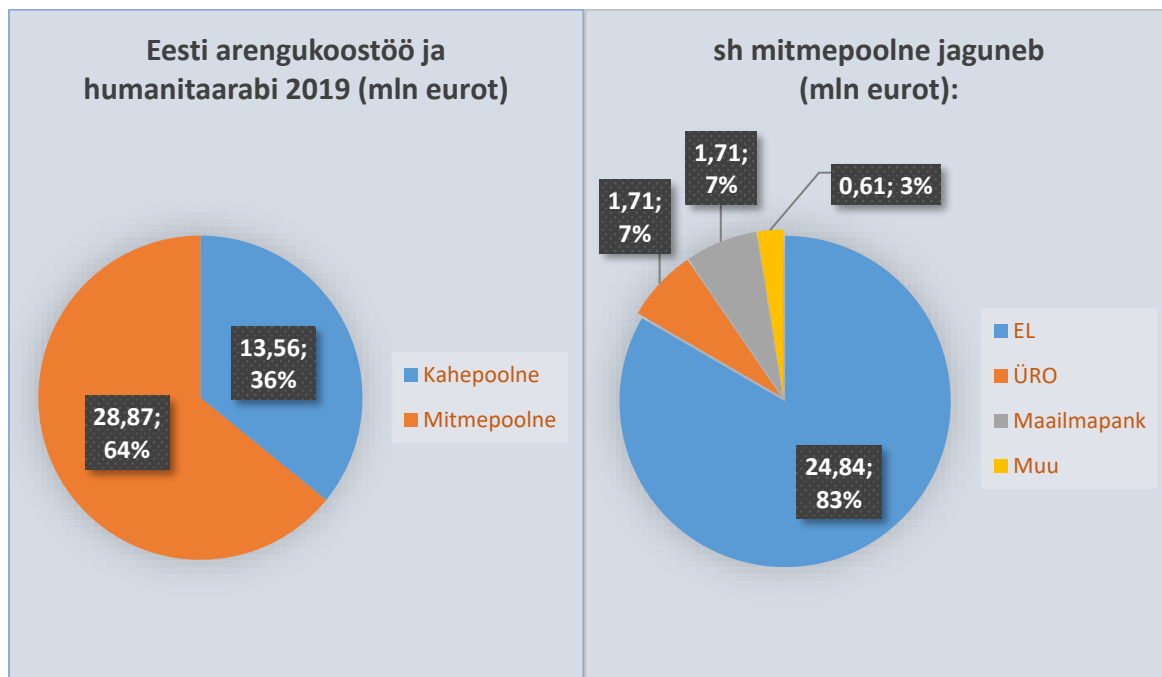

Eesti arengukoostöö ja humanitaarabi perioodil 2008-2019

EL liikmesriikide ametlik arenguabi 2019, % RKT-st (esialgsed andmed)

Mitmepoolne vs kahepoolne arengukoostöö ja humanitaarabi 2019

Eesti humanitaarabi 2019