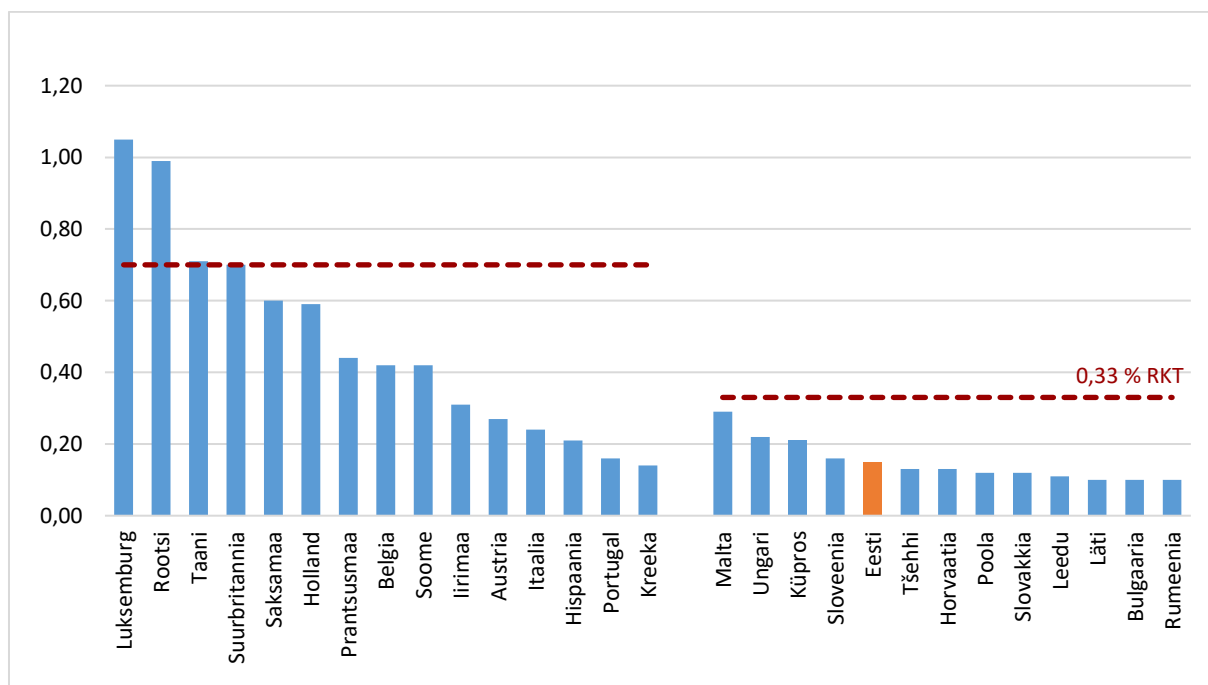

Eesti arengukoostöö ja humanitaarabi perioodil 2008-2019

EL liikmesriikide ametlik arenguabi 2019, % RKT-st (esialgsed andmed)

Mitmepoolne vs kahepoolne arengukoostöö ja humanitaarabi 2019

Eesti humanitaarabi 2019